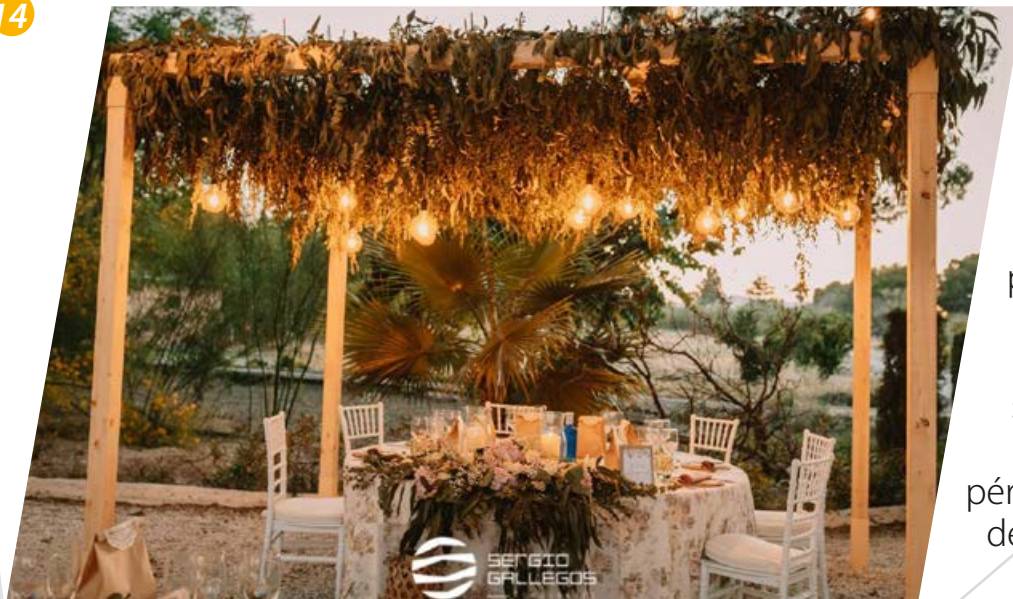

Bola de luz RGB

Cubo de luz RGB

Lámparas de rafia

Guirnalda de bombillas

Mini lámpara de mesa

PÉRGOLAS

14

En Bravia, diseñamos cualquier pérgola que necesite para su evento. Cómoda, versátil, elegante y manejable. Se acopla a cualquier espacio, prestándose a cualquier tipo de decoración. Luces, telas, decoración floral o, simplemente, como marco para la mesa. Nuestras pérgolas dotarán a su evento de elegancia y originalidad.